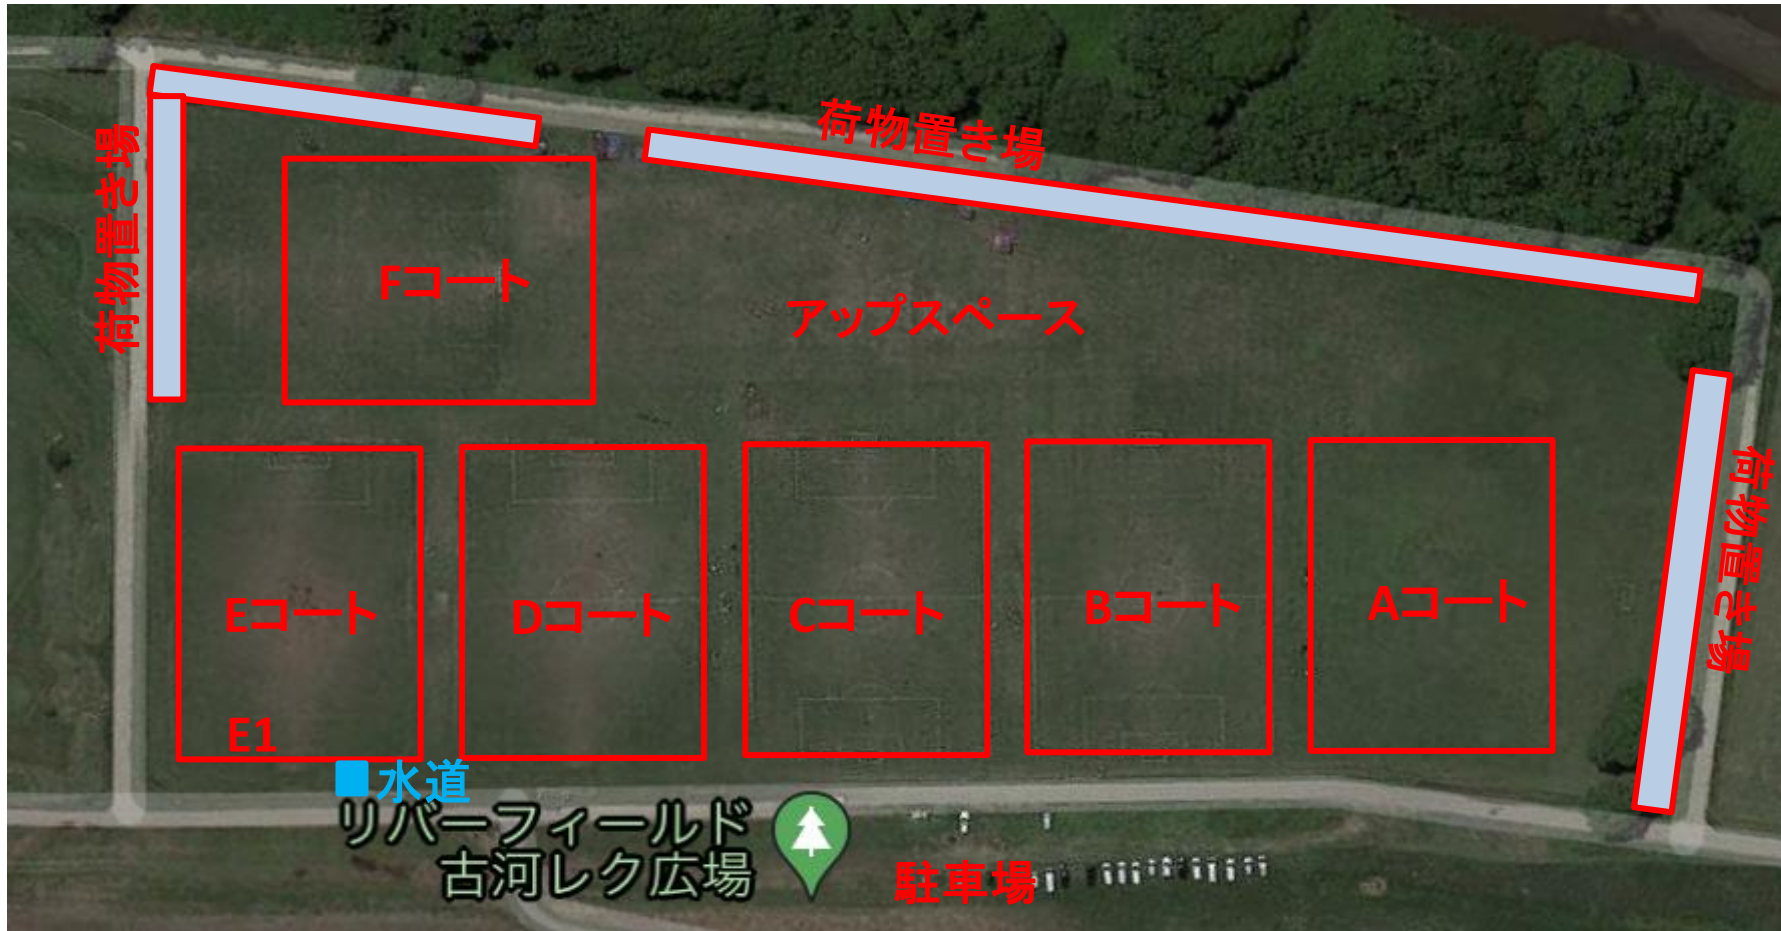

古河育成リーグ

日程 2023年7月15日
カテゴリ U-12
会場

Aグループ リバーフィールド古河 レクリエーション広場 D,Eコート
Bグループ リバーフィールド古河 レクリエーション広場 D,Eコート

用具担当チーム

準備:RJC古河

片付:GOKA JFC・中央小

チーム分け

Aグループ	古河1小SSS	バンビースCアップル	古河3小SSS	GOKA JFC・中央小	ペガサス藤岡	古河セブンFC	
Bグループ	結城南SS	RJC古河	野木SSS	古河6小SS	FC大穂パルセンテ	バンビースCブルーベリー	

リバーフィールド古河 レクリエーション広場 会場レイアウト

※ 駐車場に椅子や机を置いての陣取り及び、駐車場での試合観戦は禁止とさせていただきます

古河育成リーグ U-12

2023/7/15

Aグループ

【リバーフィールド古河 レクリエーション広場 D,Eコート】

試合時間:10分ハーフ(10-2-10)

A 1 グ ル ー プ	No	チーム名	古河1小SSS	バンビースCアップル	古河3小SSS	勝点	得点	失点	得失点差	順位
	①	古河1小SSS		-	-					
	②	バンビースCアップル	-		-					
	③	古河3小SSS	-	-						