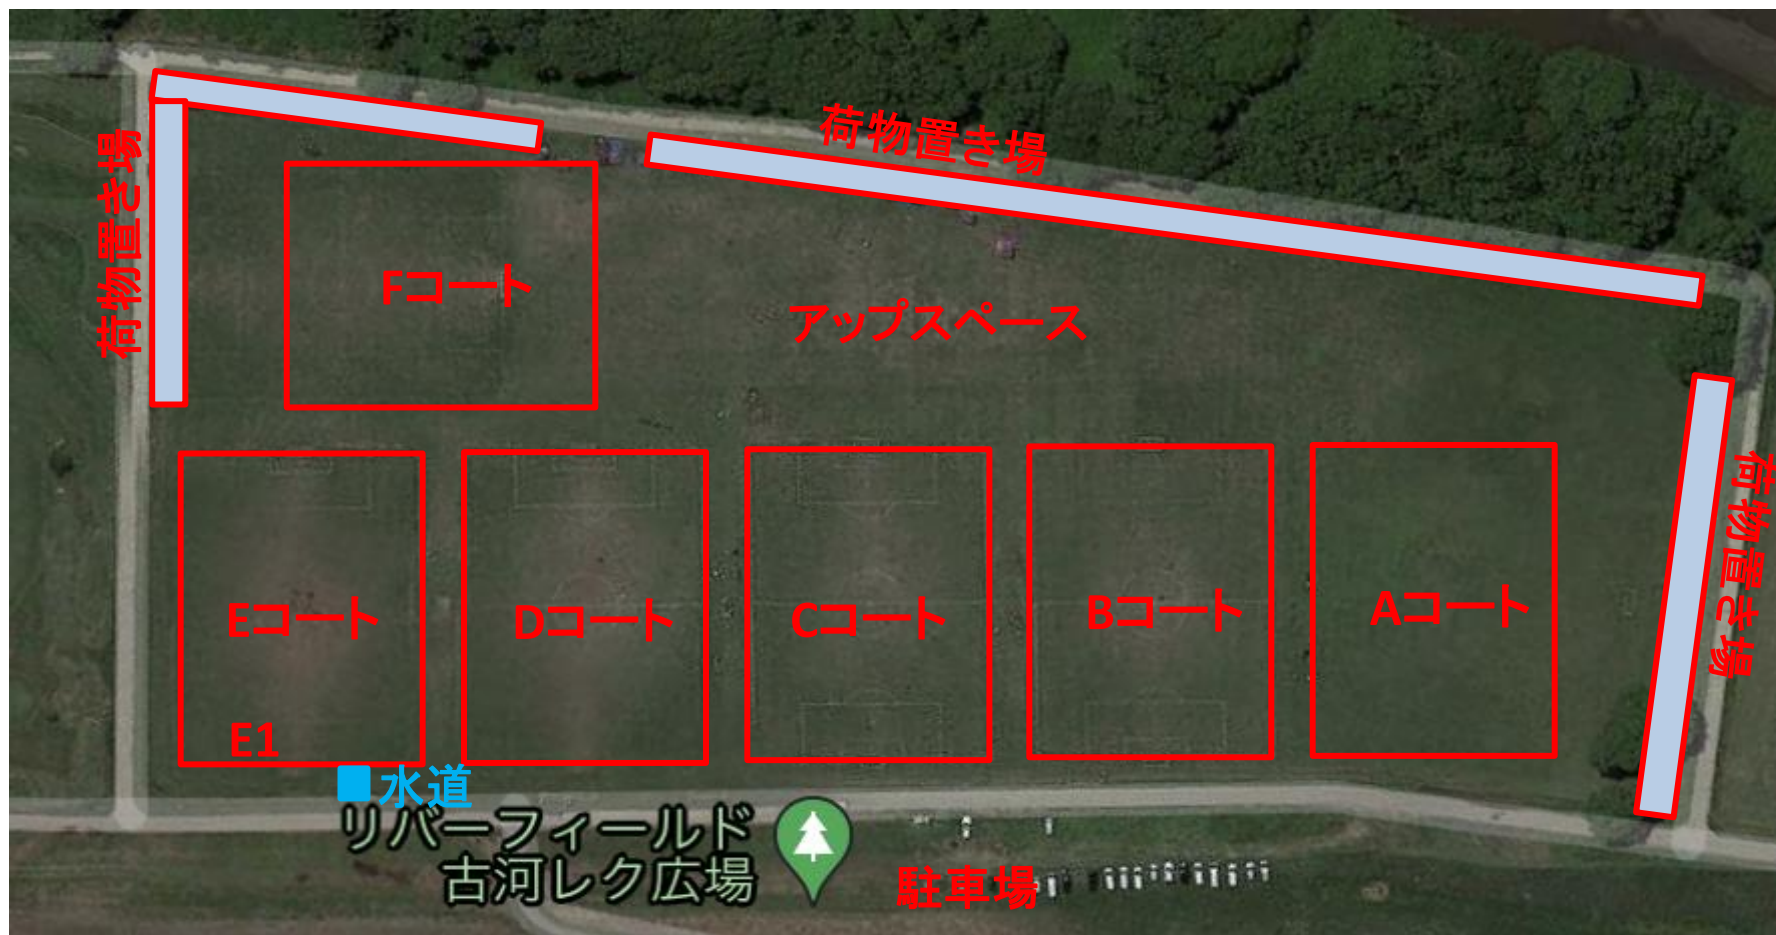

# 古河育成リーグ

日程 2025年1月18日  
カテゴリ U-8  
会場

Aグループ リバーフィールド古河 レクリエーション広場 F1,2コート  
Bグループ リバーフィールド古河 レクリエーション広場 F1,2コート

用具担当チーム

準備:古河3小SSS

片付:古河6小SS

## リバーフィールド古河 レクリエーション広場 会場レイアウト

※ 駐車場に椅子や机を置いての陣取り及び、駐車場での試合観戦は禁止とさせていただきます